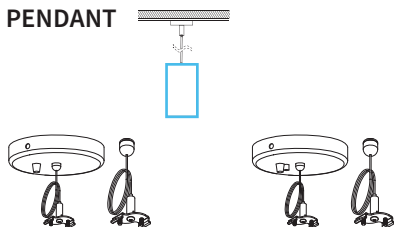

PENDANT

SKU : LFT-DI-15
Type : Pendant Kit for power connection (without power cord)

SKU : LFT-DI-15-V
Type : Pendant Kit for power connection (without power cord and single wire)

SKU : LFT-DI-16
Type : Pendant kit