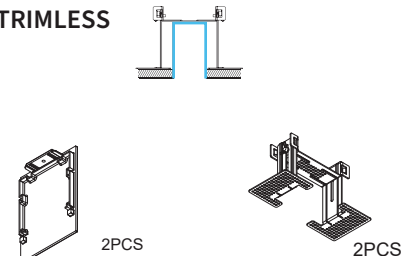

TRIMLESS

SKU : LFT-NC-03
Type : End cap

SKU : LFT-NR-01
Type : Trimless bracket